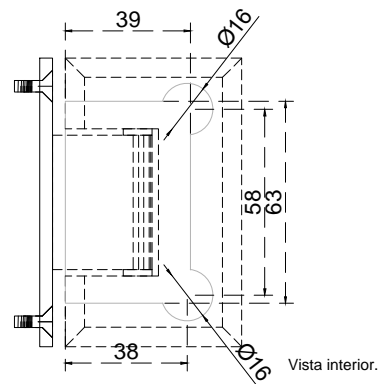

Línea: CRISTAL

Alzado:

Modelo: BRK712

Fichas técnicas:

Modelo:

BRK712

Material:

Latón

Acabado:

Satinado/cromo

Fijación:

Muro/ vidrio

Peso Max:

25 kg

Escala

S/escala

Medidas:

Milímetros

Especificación:

versión Marzo 2019

El cristal templado necesita resaque para su fijación. Exclusivo para cristales de 8 a 12 mm.

1/1

Brüken