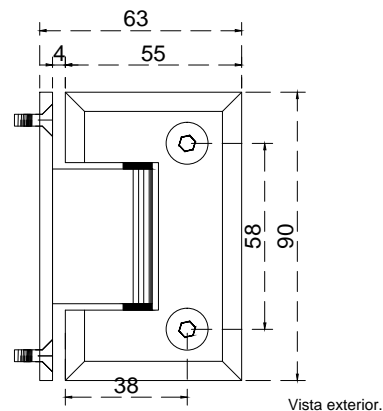

Línea: CRISTAL

Alzado:

Modelo: BRK712

Fichas técnicas:

Modelo:

BRK712

Material:

Latón

Acabado:

Satinado/cromo

Fijación:

Muro/ vidrio

Peso Max:

25 kg

Escala

S/escala

Medidas:

Milímetros

Especificación:

versión Marzo 2019

El cristal templado necesita resaque para su fijación. Exclusivo para cristales de 8 a 12 mm.

1/1

Brüken