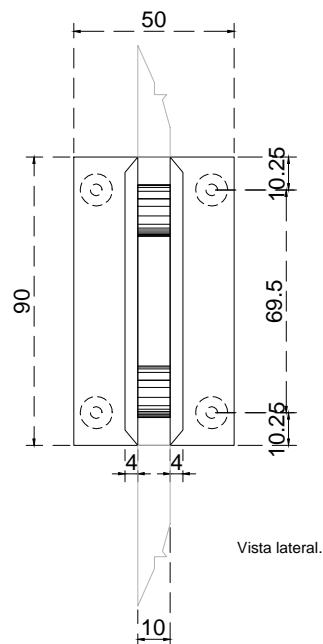

Línea: CRISTAL

Alzado:

Modelo: BRK712

Fichas técnicas:

Modelo:

BRK712

Material:

Latón

Acabado:

Satinado/cromo

Fijación:

Muro/ vidrio

Peso Max:

25 kg

Escala

S/escala

Medidas:

Milímetros

Especificación:

versión Marzo 2019

El cristal templado necesita resaque para su fijación. Exclusivo para cristales de 8 a 12 mm.

1/1

Brüken