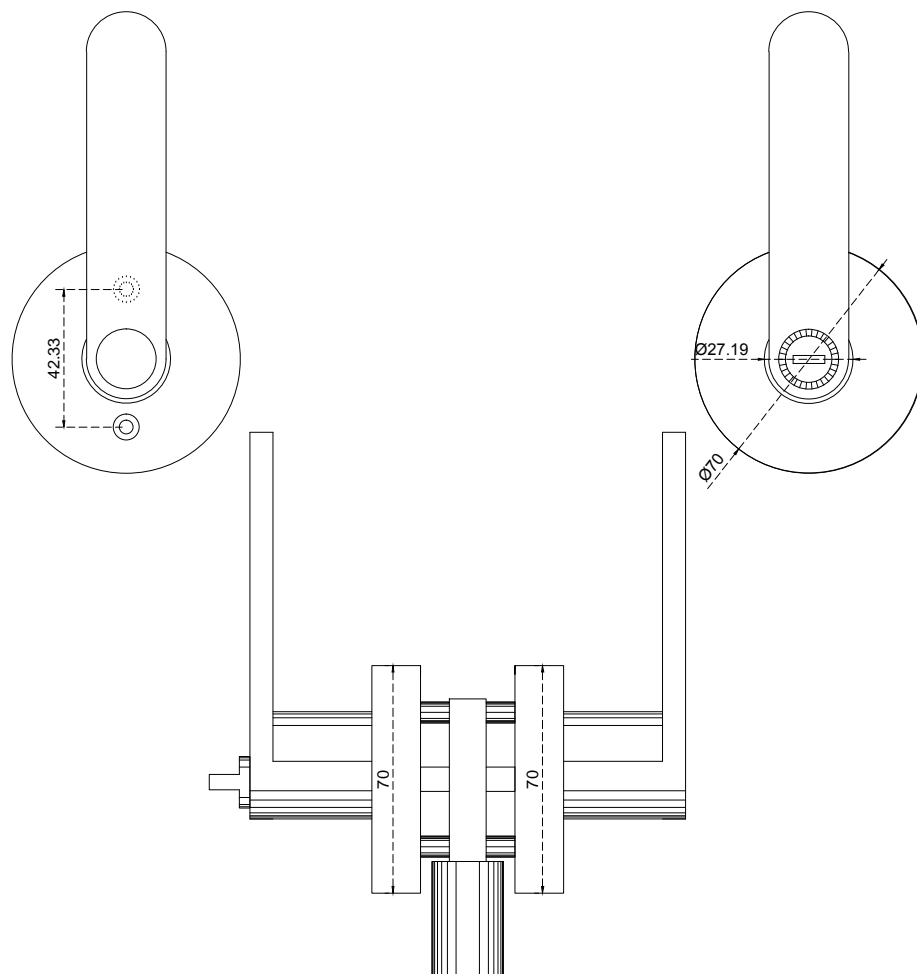

# Línea: Madera

Alzado:

Modelo: BRK4742

Fichas técnicas:

Modelo:

BRK4742

Material:

Zamac

Acabado:

Varios

Fijación:

Madera-madera

Peso Max:

N/A

Escala

Sin escala

Medidas mm.:

Especificación:

versión Julio 2017

Cerradura, con manija tubular; para puerta de 35mm a 45mm de espesor. Seguridad Baño

1/1

Brüken